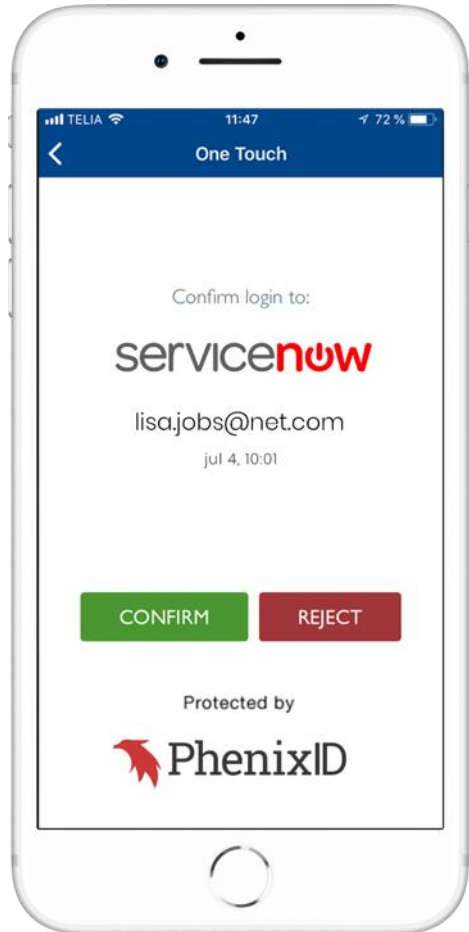

About us

2005

nordic edge

2001

Identity
Access
Management

One-Time
Password
(SMS)

Levererade: SMS inloggning (engångsösenord)
Delegerad administration

Kunder: Tullverket
Stockholm Stad
Försäkringskassan

2009

2018

Livscykel

Phenix ID Authentication Services

Användarvänligt och säker autentisering

Web / Cloud

VPN's

5 min demo